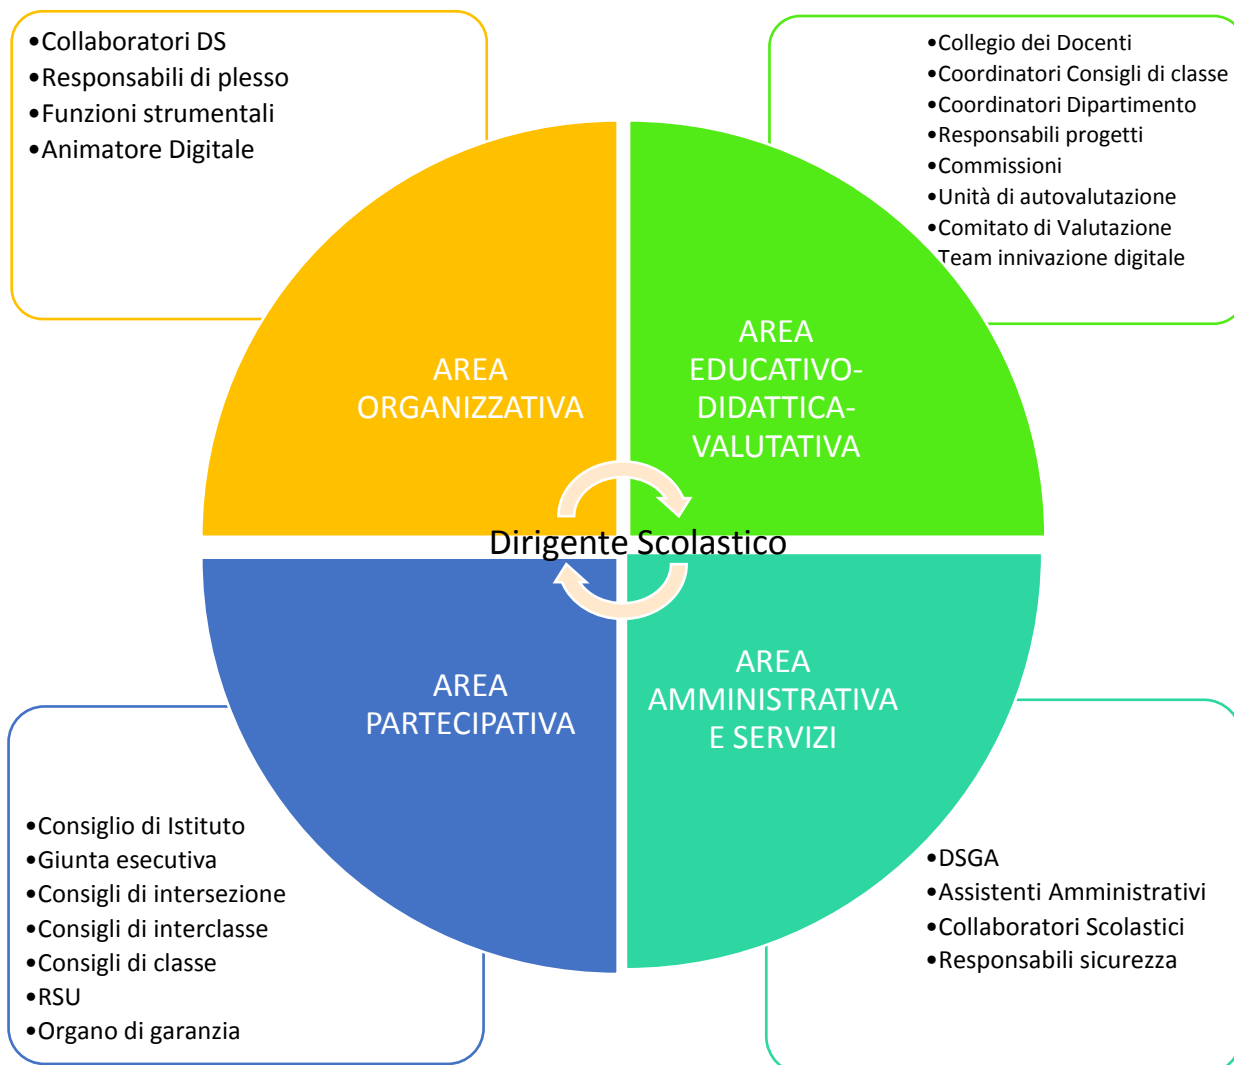

ORGANIGRAMMA FUNZIONIGRAMMA

**AREA
ORGANIZZATIVA**

I Collaboratore con funzioni vicarie – Prof. Dario Albertini

II Collaboratore - Prof. ssa Anna Rita Gagliardi

Responsabili di plesso

- Scuola Infanzia: Giorgia Fanini -Eleonora Perfetto
- Scuola Primaria: Clelia De Rosa- Ornella Lanni – Ester Panichi – Sperandina Di Carlo - Anna Rita Gagliardi – Giuliana Matalucci - Anton Gioia Paciotti.
- Scuola Secondaria di I grado: Massimiliano Mancini

Funzioni Strumentali

Area 1 – Alessia Fazzini– Ester Panichi
 Area 2 – Anna Maria De Angelis – Monica Feriozzi
 Area 3 – Raffaella Azzarone

Animatore Digitale – Luigina Tesorati

Classe	Coordinatori
1A	Prof.ssa GUIDOTTI Laura
2A	Prof.ssa ORSINI Paola
3A	Prof.ssa FAZZINI Alessia
1B	Prof.ssa BARBATI Angela
2B	Prof.ssa BARBATI Angela
3B	Prof.ssa AZZARONE Raffaella
1C	Prof.ssa VALENTINI Alessandra
2C	Prof.ssa CINAGLIA Gabriella
3C	Prof.ssa CELANI Alessandra Elisabetta
1D	Prof.ssa CELANI Maria Rita
2D	Prof.ssa ORSINI Paola
3D	Prof.ssa NOTARANGELO Sabrina
1E	Prof. ALBERTINI Dario
2E	Prof.ssa NOTARANGELO Sabtrina
3E	Prof.ssa ANGELLINI Seila
2F	Prof.ssa DE GREGORIO Ada
3F	Prof.ssa VALENTINI Maria Serena

**AREA
EDUCATIVO
DIDATTICA E
VALUTATIVA**

Coordinatori Dipartimenti Sec. I grado

Area Umanistica (Italiano, storia e geografia, musica e arte) – Alessia Fazzini
 Area Linguistica (inglese francese - Spagnolo) – Annalisa Cimica
 Area Scientifica (matematica, scienze, tecnologia ed ed. fisica) – Prof.ssa Maria Rita Celani
 Area Musica – Prof. Luigi Travaglini
 Sostegno – Prof.ssa Monica Feriozzi